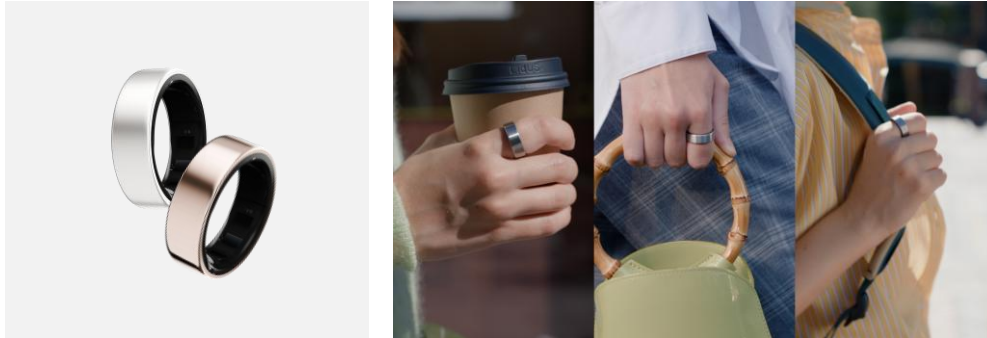

シャープ初のスマートリング

各種バイタルデータを計測。日々のコンディションを多面的に把握でき、健康管理に役立てられる

**スマートリング「からだメイト Ring」を発売**

シャープは、当社初となるスマートリング「からだメイト Ring」<MH-R01>を、本年7月9日に発売します。指に日常的に装着することで各種バイタルデータを計測し、日々の健康管理をサポートします。

左：「からだメイト Ring」（シルバー／ゴールド）、右：装着時のイメージ

本体は、軽量（2.1～3.1g（※2））かつコンパクト（幅6.7mm／厚み2.8mm）な設計で、指にしっかりフィット。一日中快適に装着できます。リング外側には、耐久性に優れたチタニウム素材を採用。デュラテクトコーティング（※3）を施すとともに、高い防水性能も備えました。さらに、一回の充電で最大14日間（※4）連続駆動するので、充電の頻度を抑えられます。家事や入浴、ワークアウトなど日常のさまざまなシーンで安心して使用できます。

### 3. 軽量コンパクトな設計で指にフィット。一日中快適に装着できる

本体は、軽量（2.1～3.1g）かつコンパクト（幅6.7mm／厚み2.8mm）な設計で指にフィットし、一日中快適に装着できます。リングの外側には、耐久性に優れたチタニウム素材と腕時計などにも用いられ傷がつきにくいデュラテクトコーティングを採用。IPX8（水深100m相当の条件で試験を実施）（※5）の防水性能も備えました。また、ハンドソープやシャンプー、中性洗剤などの各種洗浄剤のほか、アルコール消毒（※6）にも対応しています。