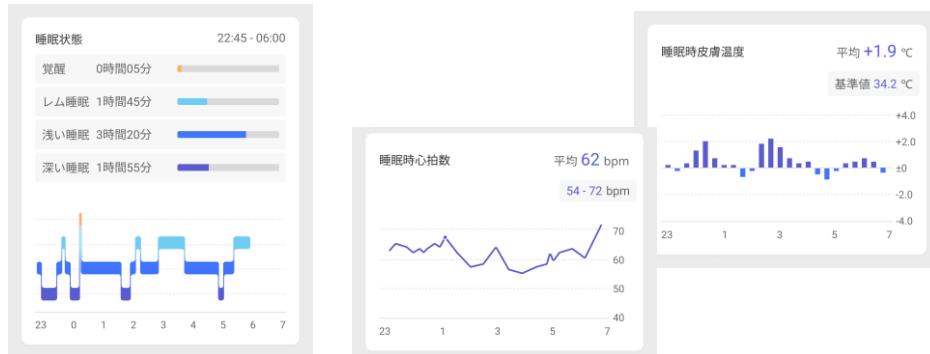

■ 主な特長

1. 日常的に指に装着し、バイタルデータや活動量、睡眠の状態などを計測。アプリ「からだメイト」で分かりやすく表示
2. アプリ「からだメイト」で、管理栄養士監修のアドバイスも提供（有料プラン）
3. 軽量コンパクトな設計で指にフィット。一日中快適に装着できる

品名	愛称	形名	希望小売価格	発売日
スマートリング	からだメイト Ring	MH-R01	オープン	2026年7月9日

※1 本社：神奈川県横浜市、代表取締役社長：渡邊 達彦。  
 ※2 リングサイズ（4～13号（USサイズ））によって質量が異なります。  
 ※3 腕時計のケースやバンドの素材表面に特殊な加工処理を施し、腕時計本来の美しさを守るシチズン独自の技術です。  
 ※4 常時装着し、スマートフォンの通信範囲内で使用、睡眠8時間、1日あたり10回の同期をおこなった場合、かつリングサイズ10～13号の試算値です。電池の持ち時間は、ご利用環境やご利用状況によって変動するほか、リングサイズによっても異なります。

### 1. 日常的に指に装着し、バイタルデータや活動量、睡眠の状態などを計測。アプリ「からだメイト」で分かりやすく表示

本機は、株式会社SOXAIのセンシング技術を活用し開発しました。「加速度」「心拍」「血中酸素レベル用赤色／赤外線」「皮膚温度」の4つの高精度センサーを搭載。日常的に指に装着することで、心拍数や皮膚温度などの各種バイタルデータをはじめ、歩数などの日常の動きも自動で計測できます。計測結果は、アプリ「からだメイト」でスコアやグラフ化して分かりやすく表示。睡眠時間ももちろん、「浅い睡眠」「深い睡眠」「覚醒」など、睡眠時の状態も時系列にグラフで詳しく示します。小さな変化に気づきやすくなるうえ、日々のコンディションを多面的に把握でき、健康管理に役立てられます。